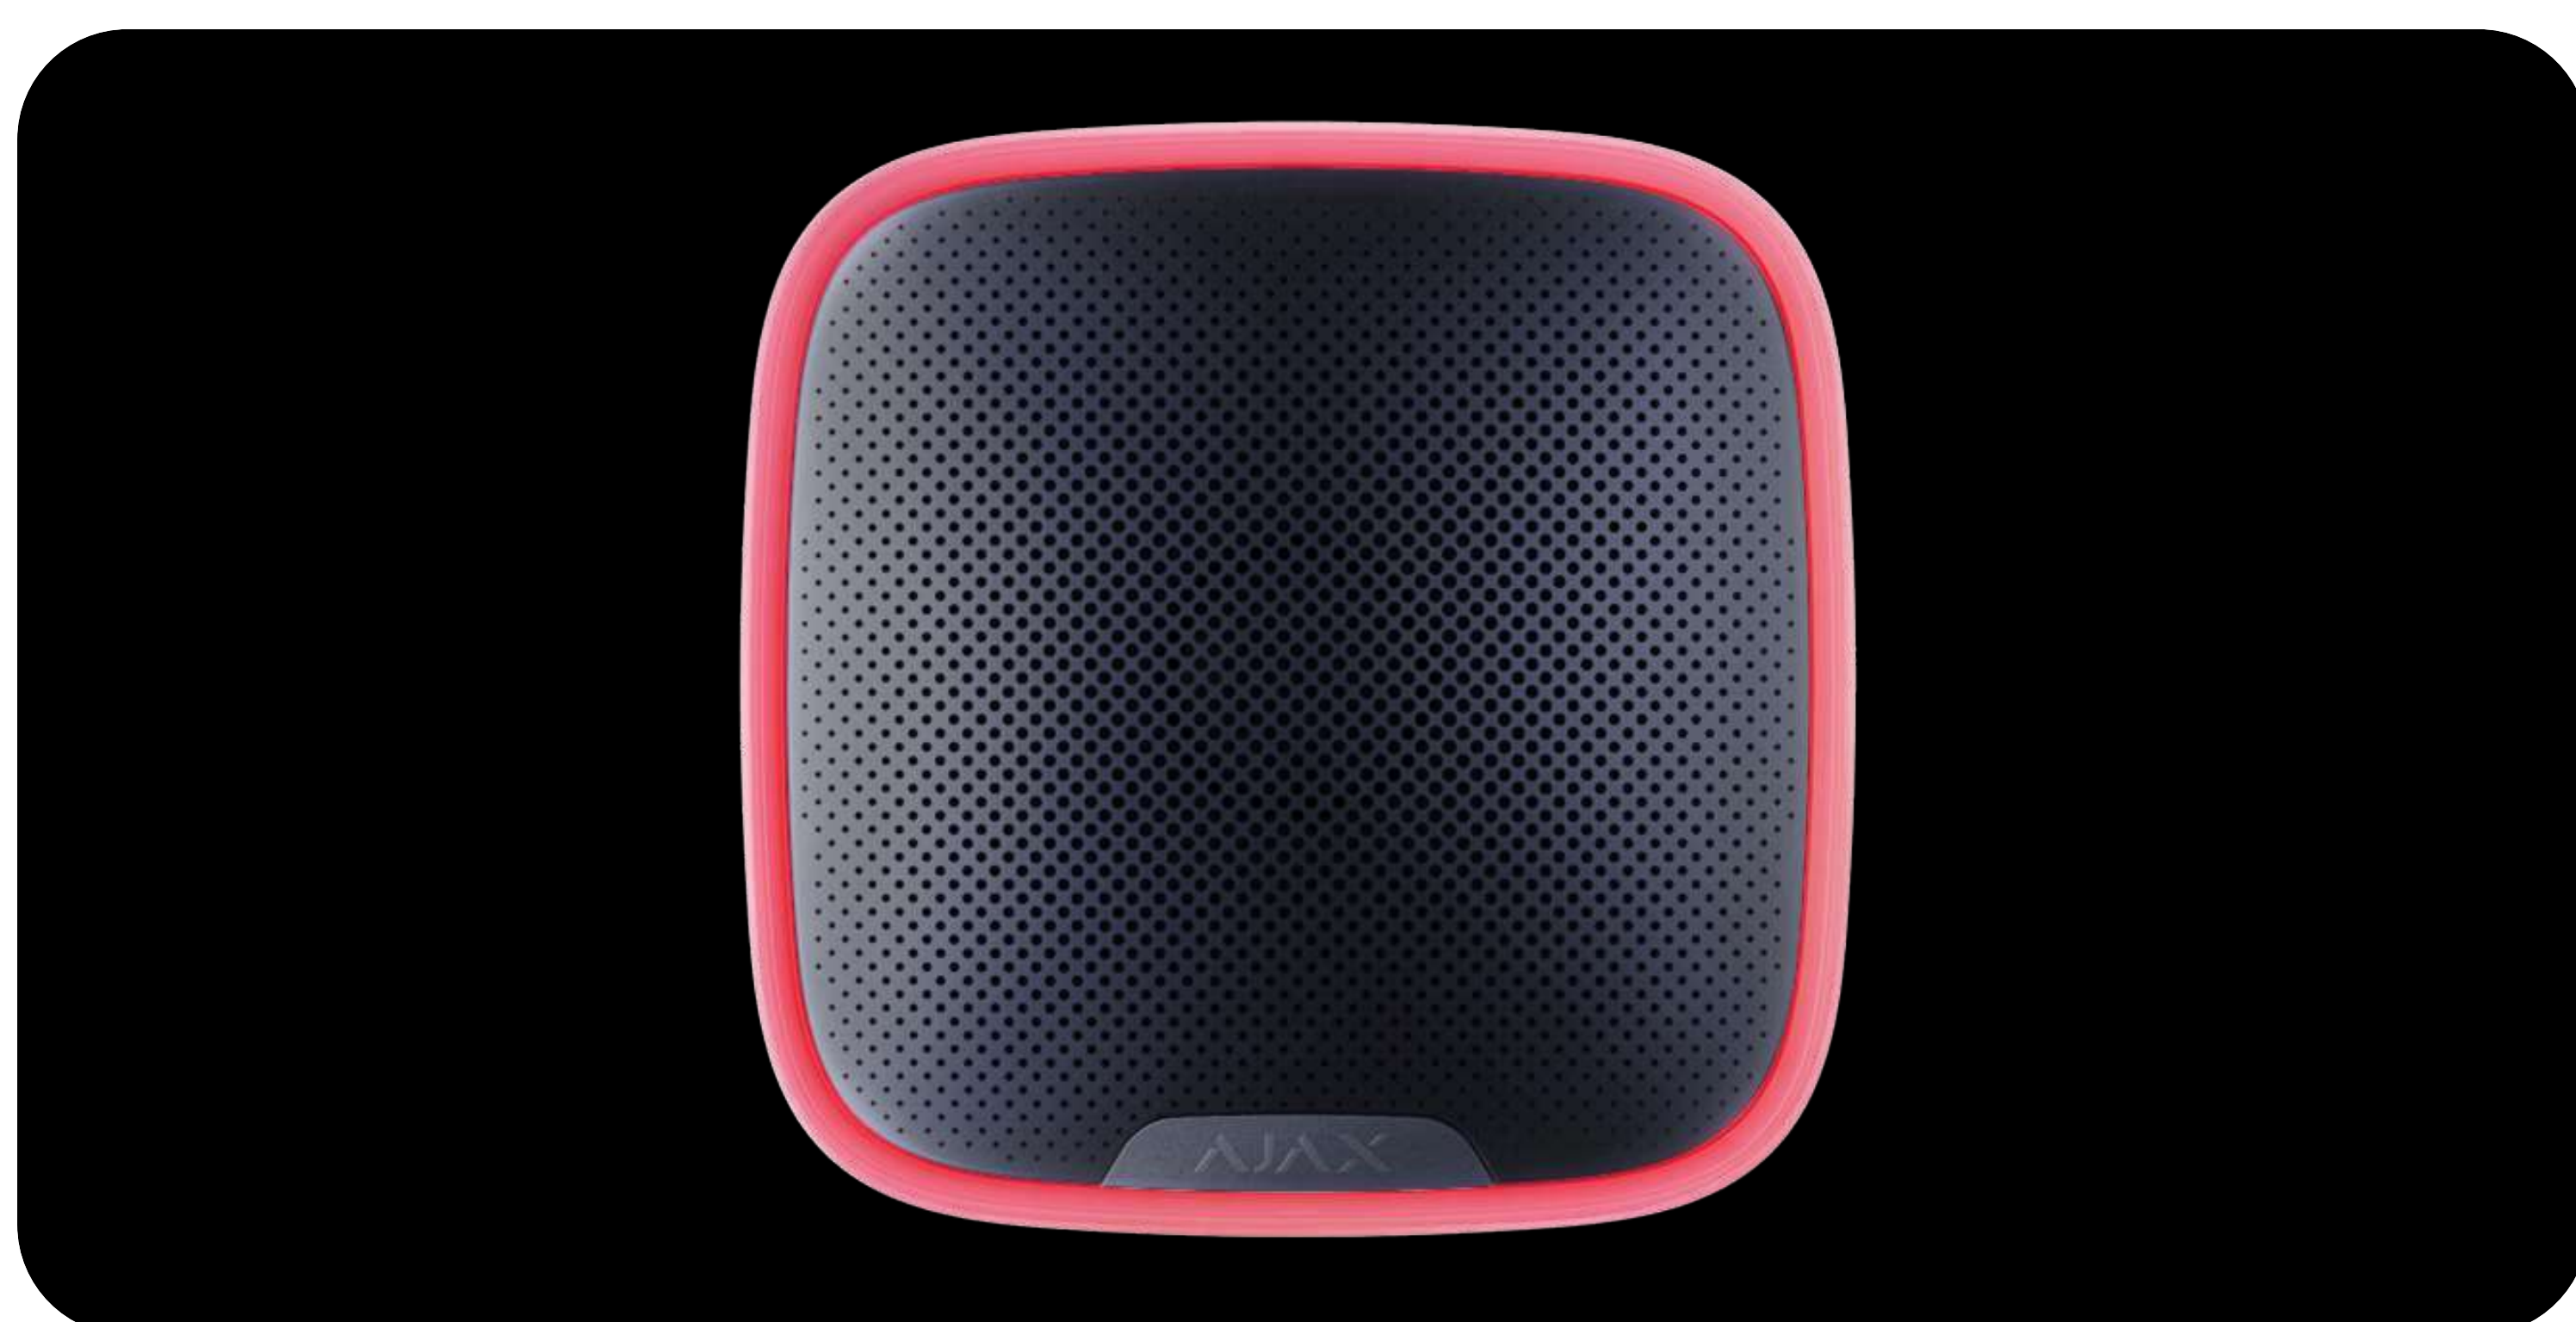

StreetSiren Jeweller

Draadloze sirene met led-frame.

Voor gebruik is een Ajax-hub nodig.
U vindt gedetailleerde informatie over
het apparaat via de volgende link:

ajax.systems/support/devices/streetsiren/

Meldingen van geopende deuren

Gemakkelijk te installeren of vervangen

Verbinden via een QR-code

Werkingsprincipe

Geeft informatie over de alarmen

De sirene reageert in minder dan één seconde op sabotage-alarmen en alarmen van het beveiligingssysteem. De sirene is luid genoeg om inbrekers af te schrikken en om de aandacht van de bureu te trekken.

Dient als indicator van de beveiligingsstatus

Het ledlampje van de sirene meldt dat het alarm van de faciliteit is ingeschakeld en een geluid geeft de **Vertragingstijd bij binnenkomst/vertrek** aan. Dit zijn nuttige functies voor de gebruikers die het beveiligingssysteem met een bediendeel of afstandsbediening beheren.

Meldt het openen van een deur

Wanneer de **belfunctie** is ingeschakeld, maakt de sirene een speciaal geluid om aan te geven dat de openingsdetectoren geactiveerd zijn terwijl het systeem is uitgeschakeld. De functie wordt, bijvoorbeeld, gebruikt in winkels om het personeel te laten weten dat er iemand binnenkomt.