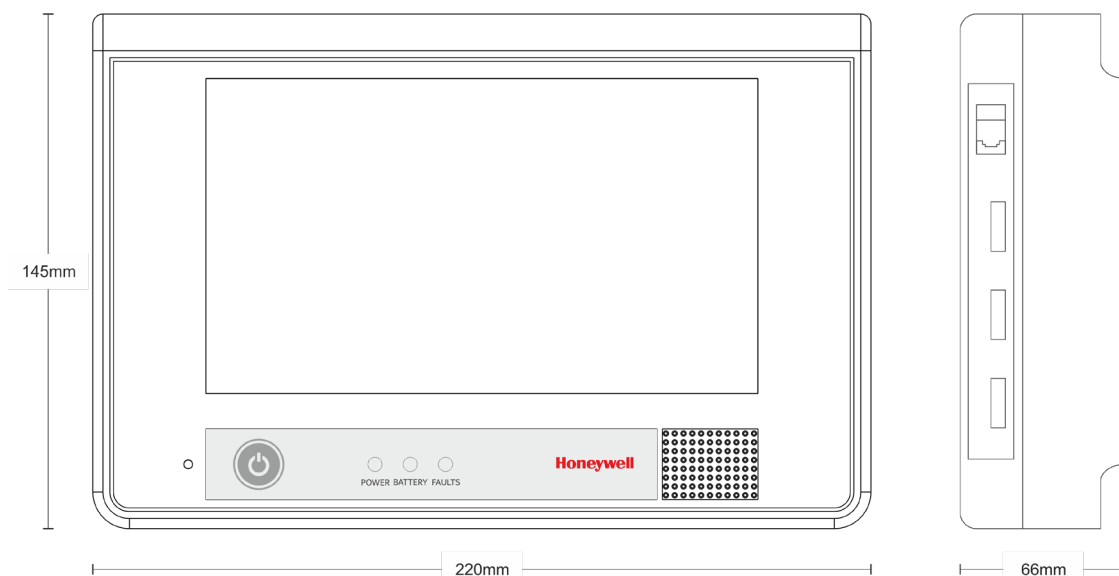

PC WIRELESS T2

De PC Wireless T2 is het besturingsapparaat van het draadloze TELA 2-netwerk.

PC Wireless TELA 2 is een tablet-pc met een 7" kleuren touchscreen waar de Honeywell TELA 2 Standard-software op is geïnstalleerd

PC Wireless TELA 2 bewaakt en controleert tot 500 armaturen, I/O units en Network Extenders

De PC Wireless T2 en het TELA 2 systeem zijn op Cyber Security door Honeywell getest en hebben een zeer hoge veiligheid op het gebied van ongewenste externe toegang (hacking).

PC WIRELESS T2

TECHNISCHE GEGEVENS

Spanning	220-240V AC/ 50-60Hz
Stroomverbruik	23VA
Accu	6V / 1.3Ah rechargeable battery (Lead acid)
Accu beveiliging	Over charge protection / deep discharge protection
Goedkeuringen	EN 62479, EN 62311, EN 62368-1, ETSI EN 301 489-1, ETSI EN 301 489-17, EN 55032, EN 55024, ETSI EN 300 328
CPU	Quad Core 1,8GHz
RAM	2GB
Geheugen	32GB Flash
Indicatie LEDs	Power / Battery /Faults
Connecties	1xUSB 2.0 port, 1xUSB 3.0 port, 1xEthernet port (RJ-45), WiFi
Scherm/ Scherm Resolutie	7" capacitive touch display / 1024x600 IPS display
Omgevingstemperatuur	5 to 40 °C
Vochtigheid	Up to 95%
IP graad	IP20
Afmetingen	220 x 145 x 66 mm
Gewicht (netto/bruto)	1000 / 1650 gr
Kleur	White
Materiaal	ABS/PC
Montage methode	Wall Mounted, Desktop