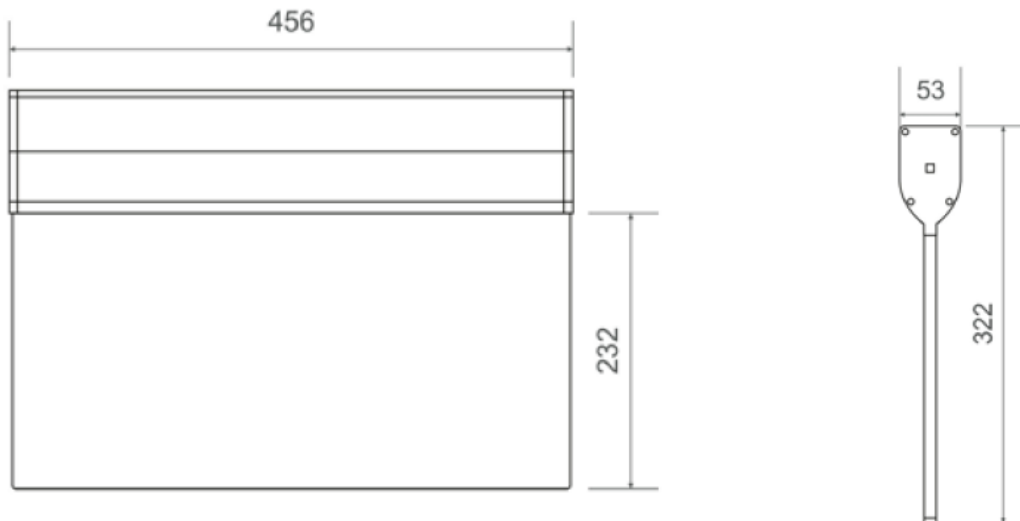

MAATSCHETS

Voor meer informatie:

www.notifier.nl
www.morley-ias.nl
www.esser-system.nl

Honeywell Life Safety - Nederland
Burgemeester Burgerslaan 40
5245 NH Rosmalen
EL.bnl@honeywell.com

ExiLED 44| Rev.1 06/20

© 2020 Honeywell International Inc

Honeywell